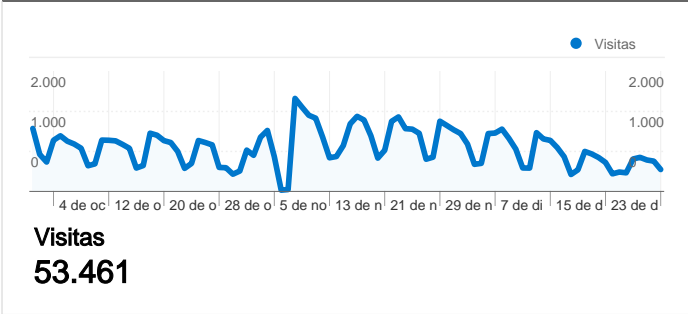

Uso del sitio

76.079 Visitas

25,32% Porcentaje de rebote

738.035 Páginas vistas

00:05:57 Promedio de tiempo en el sitio

9,70 Páginas/visita

66,57% Porcentaje de visitas nuevas

Información de visitas

Gráfico de visitas por ubicación

Visión general de las fuentes de tráfico

Visión general del contenido

Páginas	Páginas vistas	Porcentaje de páginas vistas
/monedas.html	75.713	10,26%
/Productos.html	65.034	8,81%
/	60.689	8,22%
/metalfino.html	47.662	6,46%
/centenario.html	39.789	5,39%

53.461 usuarios han visitado este sitio.

76.079 Visitas

53.461 Visitantes únicos absolutos

738.035 Páginas vistas

9,70 Promedio de páginas vistas

00:05:57 Tiempo en el sitio

25,32% Porcentaje de rebote

66,57% Nuevas visitas

Gráfico de visitas por ubicación

En comparación con: Sitio

76.079 visitas de 96 países/territorios

Uso del sitio

País/territorio	Visitas	Páginas/visita	Promedio de tiempo en el sitio	Porcentaje de visitas nuevas	Porcentaje de rebote
Mexico	66.988	9,91	00:06:10	65,58%	24,41%
United States	5.621	8,68	00:04:50	74,61%	29,11%
Spain	687	7,90	00:03:34	80,79%	33,77%
Germany	396	10,71	00:04:39	73,23%	22,73%
Canada	303	7,29	00:04:23	73,93%	35,31%
Argentina	181	5,15	00:02:39	86,74%	49,17%
France	141	7,43	00:03:22	78,01%	26,95%
Chile	135	4,36	00:02:30	63,70%	43,70%
Colombia	113	3,65	00:02:03	94,69%	61,95%
United Kingdom	105	10,47	00:05:23	77,14%	17,14%