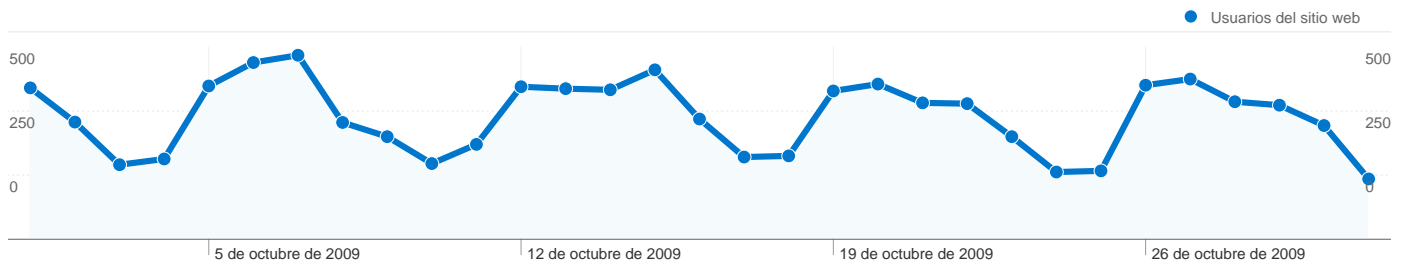

Uso del sitio

11.002 Visitas

32,45% Porcentaje de rebote

86.468 Páginas vistas

00:05:23 Promedio de tiempo en el sitio

7,86 Páginas/visita

75,86% Porcentaje de visitas nuevas

Visión general de usuarios

Usuarios del sitio web
8.930

Gráfico de visitas por ubicación world

Visión general de las fuentes de tráfico

- **Motores de búsqueda**
8.235,00 (74,85%)
- **Tráfico directo**
1.847,00 (16,79%)
- **Sitios web de referencia**
920,00 (8,36%)

Visión general de usuarios

En comparación con: Sitio

8.930 usuarios han visitado este sitio.

 **11.002** Visitas

 **8.930** Usuario único absoluto

 **86.468** Páginas vistas

 **7,86** Promedio de páginas vistas

Visión general de las fuentes de tráfico

01/10/2009 - 31/10/2009

En comparación con: Sitio

Todas las fuentes de tráfico han enviado un total de 11.002 visitas.

16,79% Tráfico directo

8,36% Sitios web de referencia