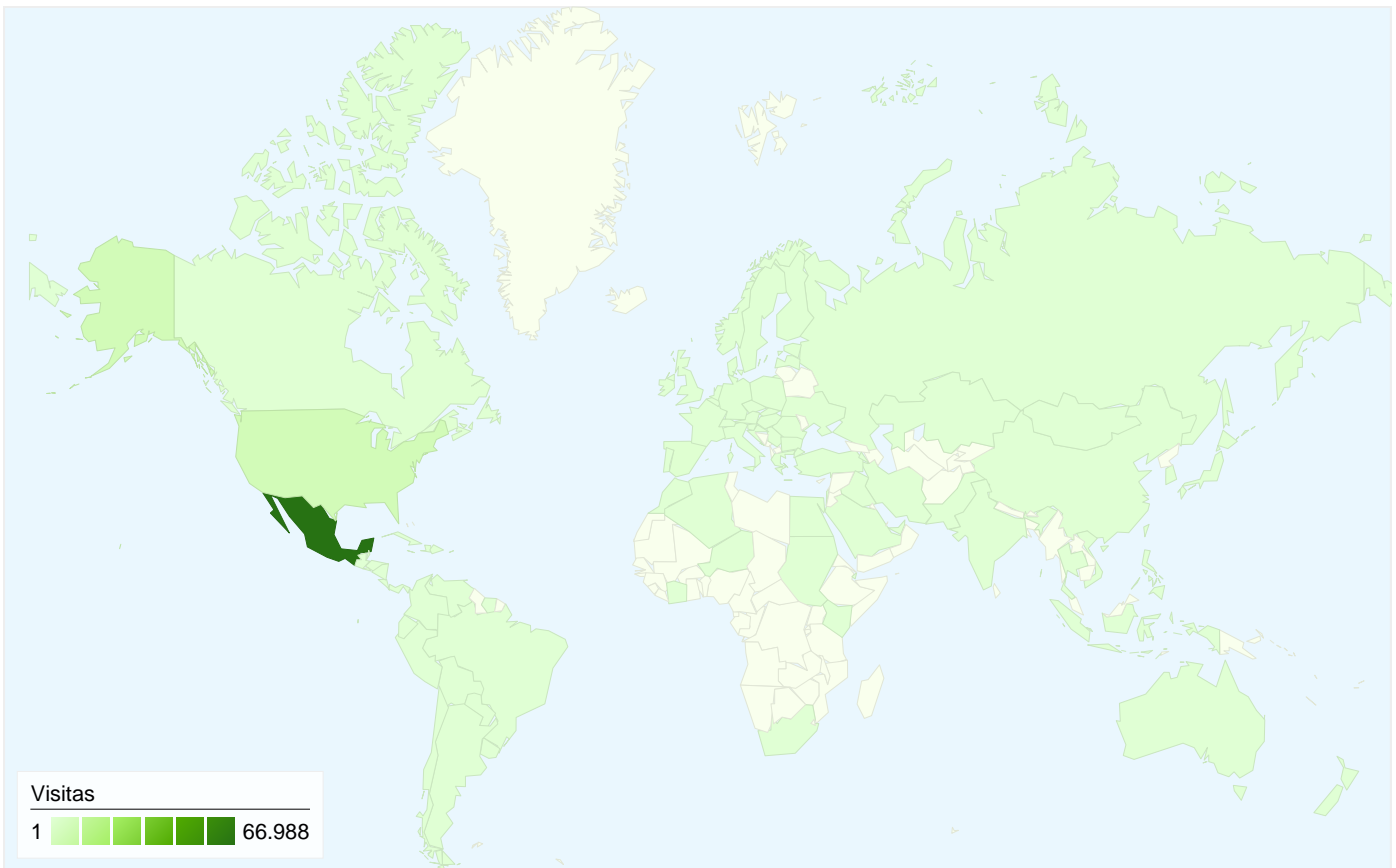

Uso del sitio

76.079 Visitas

25,32% Porcentaje de rebote

738.035 Páginas vistas

00:05:57 Promedio de tiempo en el sitio

9,70 Páginas/visita

66,57% Porcentaje de visitas nuevas

Información de visitas

53.461 usuarios han visitado este sitio.

76.079 Visitas

53.461 Visitantes únicos absolutos

738.035 Páginas vistas

9,70 Promedio de páginas vistas

00:05:57 Tiempo en el sitio

25,32% Porcentaje de rebote

66,57% Nuevas visitas

Todas las fuentes de tráfico han enviado un total de 76.079 visitas.

16,33% Tráfico directo

6,67% Sitios web de referencia

77,00% Motores de búsqueda

- Motores de búsqueda
58.583,00 (77,00%)
- Tráfico directo
12.423,00 (16,33%)
- Sitios web de referencia
5.073,00 (6,67%)

Gráfico de visitas por ubicación

En comparación con: Sitio

76.079 visitas de 96 países/territorios

Uso del sitio

País/territorio	Visitas	Páginas/visita	Promedio de tiempo en el sitio	Porcentaje de visitas nuevas	Porcentaje de rebote
Mexico	66.988	9,91	00:06:10	65,58%	24,41%
United States	5.621	8,68	00:04:50	74,61%	29,11%
Spain	687	7,90	00:03:34	80,79%	33,77%
Germany	396	10,71	00:04:39	73,23%	22,73%
Canada	303	7,29	00:04:23	73,93%	35,31%
Argentina	181	5,15	00:02:39	86,74%	49,17%
France	141	7,43	00:03:22	78,01%	26,95%
Chile	135	4,36	00:02:30	63,70%	43,70%
Colombia	113	3,65	00:02:03	94,69%	61,95%
United Kingdom	105	10,47	00:05:23	77,14%	17,14%