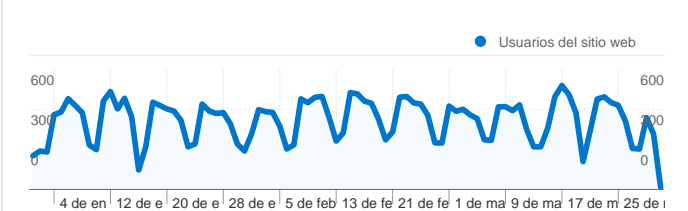

**Uso del sitio**

**34.907** Visitas

**31,25%** Porcentaje de rebote

**268.781** Páginas vistas

**00:04:44** Promedio de tiempo en el sitio

**7,70** Páginas/visita

**70,14%** Porcentaje de visitas nuevas

**Visión general de usuarios**

**Usuarios del sitio web**  
**25.839**

**Gráfico de visitas por ubicación**

**Visión general de las fuentes de tráfico**

- **Motores de búsqueda**  
24.843,00 (71,17%)
- **Tráfico directo**  
6.271,00 (17,96%)
- **Sitios web de referencia**  
3.793,00 (10,87%)

# Gráfico de visitas por ubicación

En comparación con: Sitio

34.907 visitas provinieron de 78 países/territorios.

Uso del sitio

País/territorio	Visitas	Páginas/visita	Promedio de tiempo en el sitio	Porcentaje de visitas nuevas	Porcentaje de rebote
Mexico	29.091	7,70	00:04:54	69,04%	30,58%
United States	3.233	8,45	00:04:17	77,70%	30,06%
Spain	522	7,27	00:03:45	81,80%	35,44%
Germany	288	9,43	00:03:25	81,25%	20,49%
Colombia	246	1,93	00:00:37	41,87%	83,33%
Canada	241	7,88	00:04:16	72,61%	27,39%
Argentina	129	4,62	00:02:53	91,47%	46,51%
Guatemala	75	5,19	00:03:17	70,67%	56,00%
Italy	74	8,70	00:05:08	77,03%	36,49%
France	72	6,19	00:03:23	84,72%	30,56%

# Visión general del contenido

En comparación con: Sitio

**Las páginas de este sitio se han visitado un total de 268.781 veces.**

**268.781** Páginas vistas

**178.764** Visitas únicas

**31,25%** Porcentaje de rebote