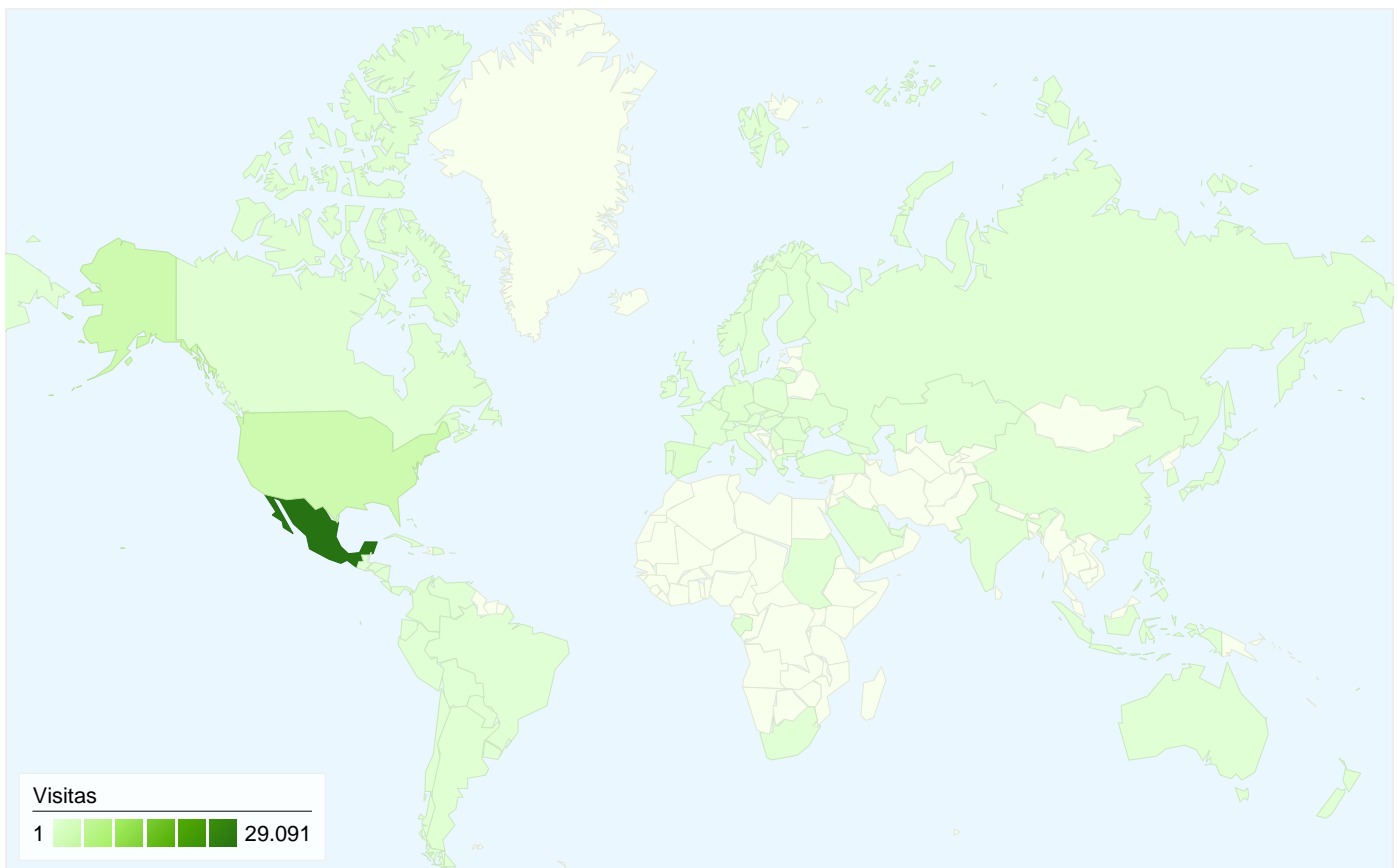

**Usuarios del sitio web**  
**25.839**

**Gráfico de visitas por ubicación**

**Visión general de las fuentes de tráfico**

- **Motores de búsqueda**  
24.843,00 (71,17%)
- **Tráfico directo**  
6.271,00 (17,96%)
- **Sitios web de referencia**  
3.793,00 (10,87%)

# Visión general de las fuentes de tráfico

01/01/2010 - 31/03/2010

En comparación con: Sitio

Todas las fuentes de tráfico han enviado un total de 34.907 visitas.

17,96% Tráfico directo

10,87% Sitios web de referencia

71,17% Motores de búsqueda

- Motores de búsqueda  
24.843,00 (71,17%)
- Tráfico directo  
6.271,00 (17,96%)
- Sitios web de referencia  
3.793,00 (10,87%)

# Gráfico de visitas por ubicación

En comparación con: Sitio

34.907 visitas provinieron de 78 países/territorios.

Uso del sitio

País/territorio	Visitas	Páginas/visita	Promedio de tiempo en el sitio	Porcentaje de visitas nuevas	Porcentaje de rebote
Mexico	29.091	7,70	00:04:54	69,04%	30,58%
United States	3.233	8,45	00:04:17	77,70%	30,06%
Spain	522	7,27	00:03:45	81,80%	35,44%
Germany	288	9,43	00:03:25	81,25%	20,49%
Colombia	246	1,93	00:00:37	41,87%	83,33%
Canada	241	7,88	00:04:16	72,61%	27,39%
Argentina	129	4,62	00:02:53	91,47%	46,51%
Guatemala	75	5,19	00:03:17	70,67%	56,00%
Italy	74	8,70	00:05:08	77,03%	36,49%
France	72	6,19	00:03:23	84,72%	30,56%