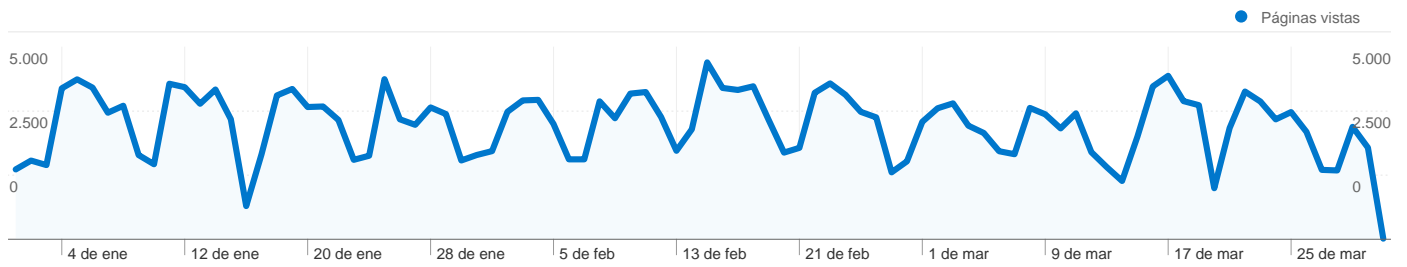

Palabras clave	Visitas	Porcentaje de visitas
casa de moneda	6.153	24,77%
casa de moneda de mexico	2.435	9,80%
casa de la moneda	1.253	5,04%
casa de moneda mexico	1.219	4,91%
monedas de mexico	567	2,28%

# Gráfico de visitas por ubicación

En comparación con: Sitio

34.907 visitas provinieron de 78 países/territorios.

Uso del sitio

País/territorio	Visitas	Páginas/visita	Promedio de tiempo en el sitio	Porcentaje de visitas nuevas	Porcentaje de rebote
Mexico	29.091	7,70	00:04:54	69,04%	30,58%
United States	3.233	8,45	00:04:17	77,70%	30,06%
Spain	522	7,27	00:03:45	81,80%	35,44%
Germany	288	9,43	00:03:25	81,25%	20,49%
Colombia	246	1,93	00:00:37	41,87%	83,33%
Canada	241	7,88	00:04:16	72,61%	27,39%
Argentina	129	4,62	00:02:53	91,47%	46,51%
Guatemala	75	5,19	00:03:17	70,67%	56,00%
Italy	74	8,70	00:05:08	77,03%	36,49%
France	72	6,19	00:03:23	84,72%	30,56%

1 - 10 de 78

# Visión general del contenido

En comparación con: Sitio

**Las páginas de este sitio se han visitado un total de 268.781 veces.**

**268.781** Páginas vistas

**178.764** Visitas únicas

**31,25%** Porcentaje de rebote