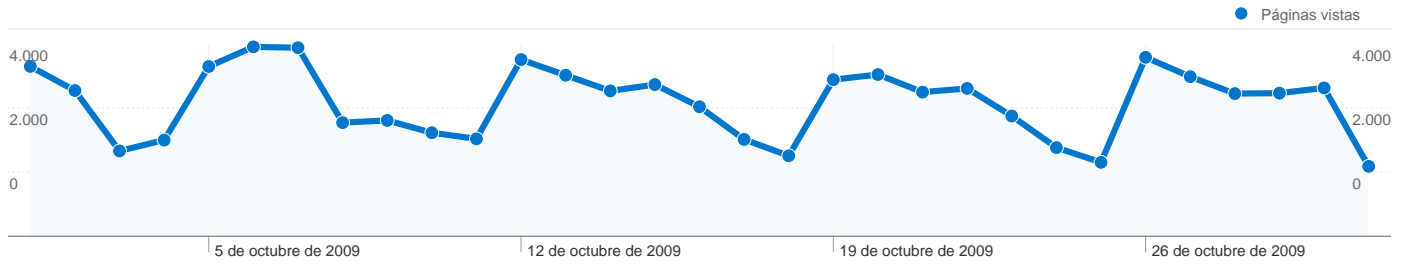

Visión general de las fuentes de tráfico

01/10/2009 - 31/10/2009

En comparación con: Sitio

Todas las fuentes de tráfico han enviado un total de 11.002 visitas.

16,79% Tráfico directo

8,36% Sitios web de referencia

74,85% Motores de búsqueda

- Motores de búsqueda
8.235,00 (74,85%)
- Tráfico directo
1.847,00 (16,79%)
- Sitios web de referencia
920,00 (8,36%)

Fuentes de tráfico principales

Fuentes	Visitas	Porcentaje de visitas	Palabras clave	Visitas	Porcentaje de visitas
google (organic)	7.307	66,42%	casa de moneda	1.861	22,60%
(direct) ((none))	1.847	16,79%	casa de moneda de mexico	646	7,84%
bing (organic)	365	3,32%	casa de la moneda	540	6,56%
yahoo (organic)	302	2,74%	casa de moneda mexico	401	4,87%
banxico.org.mx (referral)	244	2,22%	la casa de moneda	244	2,96%

11.002 visitas provinieron de 62 países/territorios.

Uso del sitio

País/territorio	Visitas	Páginas/visita	Promedio de tiempo en el sitio	Porcentaje de visitas nuevas	Porcentaje de rebote
Mexico	9.434	7,89	00:05:34	75,08%	31,78%
United States	797	9,07	00:04:57	80,18%	29,49%
Spain	137	8,02	00:03:59	86,13%	33,58%
Germany	86	8,72	00:05:06	63,95%	32,56%
Canada	59	9,12	00:04:01	71,19%	35,59%
Argentina	50	2,94	00:02:03	84,00%	56,00%
Colombia	45	3,33	00:02:13	95,56%	62,22%
Chile	31	2,87	00:00:41	96,77%	70,97%
Venezuela	30	3,50	00:02:47	86,67%	60,00%
Peru	27	2,93	00:02:17	85,19%	55,56%

1 - 10 de 62

Visión general del contenido

En comparación con: Sitio

Las páginas de este sitio se han visitado un total de 86.468 veces.

 **86.468** Páginas vistas

 **57.833** Visitas únicas

 **32,45%** Porcentaje de rebote