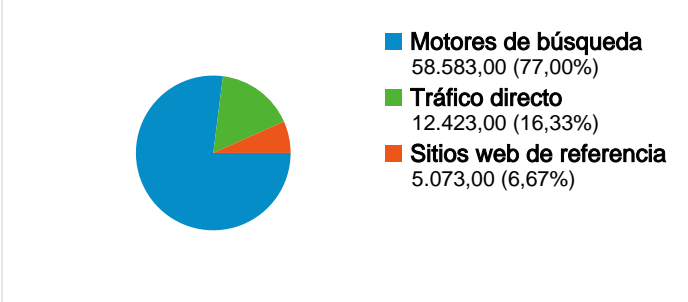

Uso del sitio

76.079 Visitas

25,32% Porcentaje de rebote

738.035 Páginas vistas

00:05:57 Promedio de tiempo en el sitio

9,70 Páginas/visita

66,57% Porcentaje de visitas nuevas

Información de visitas

Gráfico de visitas por ubicación

Visión general de las fuentes de tráfico

Visión general del contenido

Páginas	Páginas vistas	Porcentaje de páginas vistas
/monedas.html	75.713	10,26%
/Productos.html	65.034	8,81%
/	60.689	8,22%
/metalfino.html	47.662	6,46%
/centenario.html	39.789	5,39%

53.461 usuarios han visitado este sitio.

76.079 Visitas

53.461 Visitantes únicos absolutos

738.035 Páginas vistas

9,70 Promedio de páginas vistas

00:05:57 Tiempo en el sitio

25,32% Porcentaje de rebote

66,57% Nuevas visitas

Todas las fuentes de tráfico han enviado un total de 76.079 visitas.

16,33% Tráfico directo

6,67% Sitios web de referencia

77,00% Motores de búsqueda

- Motores de búsqueda
58.583,00 (77,00%)
- Tráfico directo
12.423,00 (16,33%)
- Sitios web de referencia
5.073,00 (6,67%)