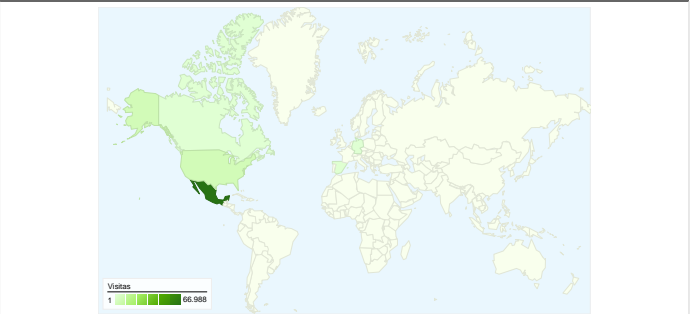

Gráfico de visitas por ubicación