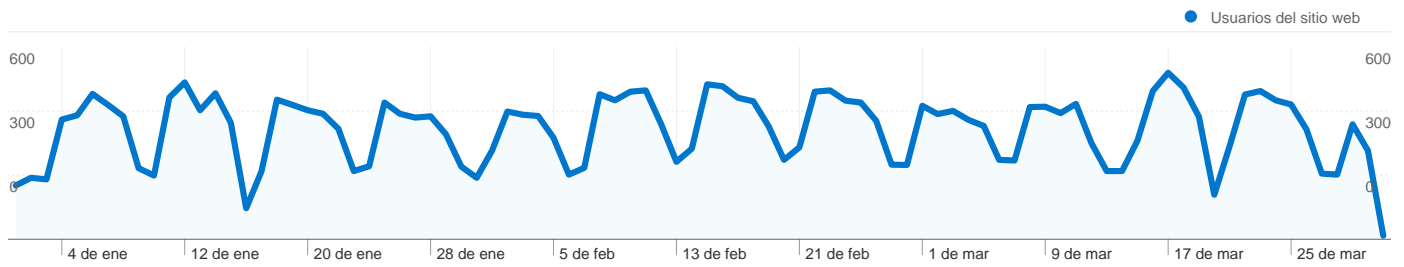

**Uso del sitio**

**34.907** Visitas

**31,25%** Porcentaje de rebote

**268.781** Páginas vistas

**00:04:44** Promedio de tiempo en el sitio

**7,70** Páginas/visita

**70,14%** Porcentaje de visitas nuevas

**Visión general de usuarios**

**Usuarios del sitio web**  
**25.839**

**Gráfico de visitas por ubicación**

**Visión general de las fuentes de tráfico**

- **Motores de búsqueda**  
24.843,00 (71,17%)
- **Tráfico directo**  
6.271,00 (17,96%)
- **Sitios web de referencia**  
3.793,00 (10,87%)

# Visión general de usuarios

En comparación con: Sitio

**25.839 usuarios han visitado este sitio.**

**34.907** Visitas

**25.839** Usuario único absoluto

**268.781** Páginas vistas

**7,70** Promedio de páginas vistas

# Gráfico de visitas por ubicación

En comparación con: Sitio

34.907 visitas provinieron de 78 países/territorios.

Uso del sitio

País/territorio	Visitas	Páginas/visita	Promedio de tiempo en el sitio	Porcentaje de visitas nuevas	Porcentaje de rebote
Mexico	29.091	7,70	00:04:54	69,04%	30,58%
United States	3.233	8,45	00:04:17	77,70%	30,06%
Spain	522	7,27	00:03:45	81,80%	35,44%
Germany	288	9,43	00:03:25	81,25%	20,49%
Colombia	246	1,93	00:00:37	41,87%	83,33%
Canada	241	7,88	00:04:16	72,61%	27,39%
Argentina	129	4,62	00:02:53	91,47%	46,51%
Guatemala	75	5,19	00:03:17	70,67%	56,00%
Italy	74	8,70	00:05:08	77,03%	36,49%
France	72	6,19	00:03:23	84,72%	30,56%