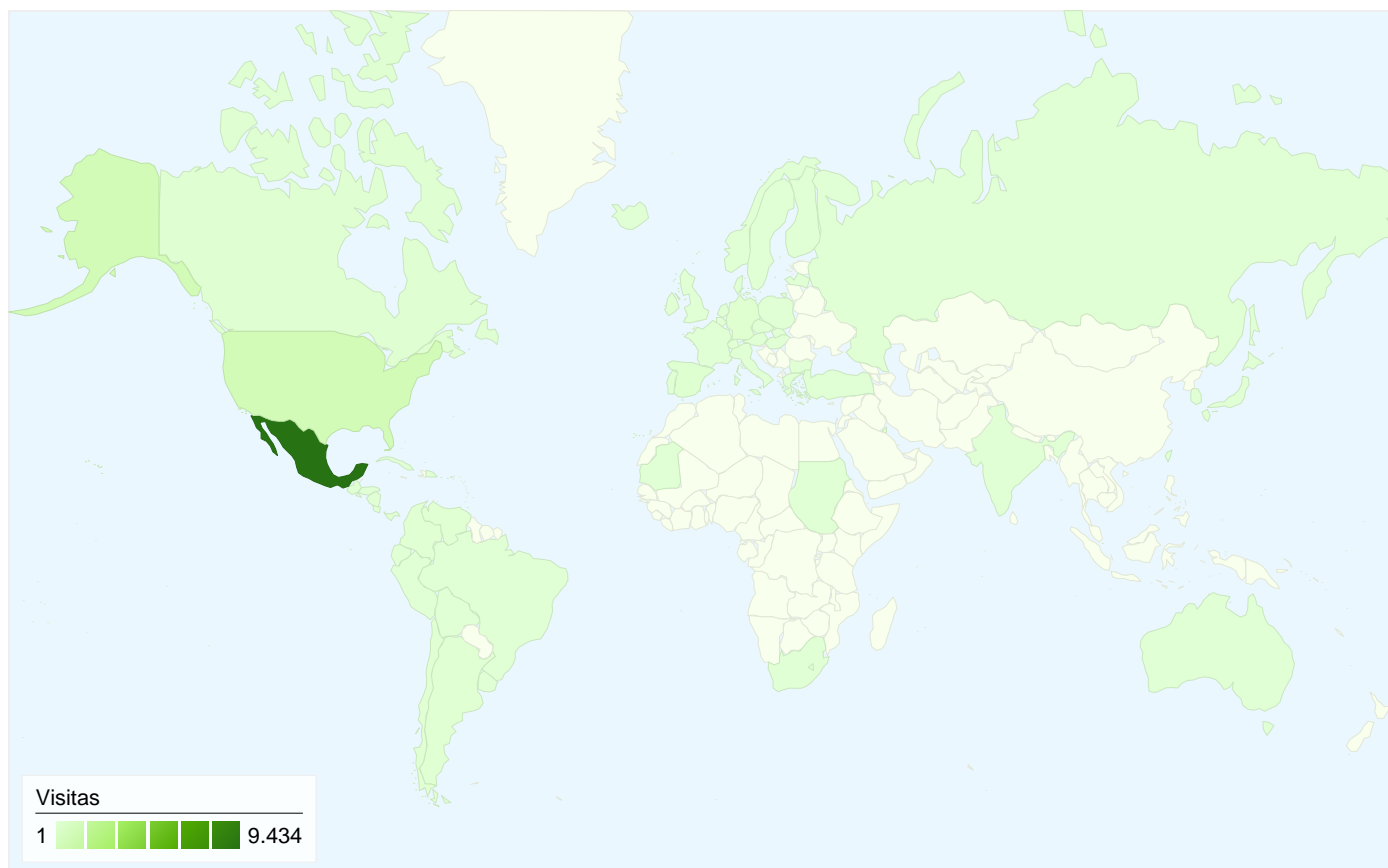

Usuarios del sitio web
8.930

Gráfico de visitas por ubicación world

Visión general de las fuentes de tráfico

- **Motores de búsqueda**
8.235,00 (74,85%)
- **Tráfico directo**
1.847,00 (16,79%)
- **Sitios web de referencia**
920,00 (8,36%)

Visión general de usuarios

En comparación con: Sitio

8.930 usuarios han visitado este sitio.

 **11.002** Visitas

 **8.930** Usuario único absoluto

 **86.468** Páginas vistas

 **7,86** Promedio de páginas vistas

Visión general de las fuentes de tráfico

01/10/2009 - 31/10/2009

En comparación con: Sitio

Todas las fuentes de tráfico han enviado un total de 11.002 visitas.

16,79% Tráfico directo

8,36% Sitios web de referencia

11.002 visitas provinieron de 62 países/territorios.

Uso del sitio

País/territorio	Visitas	Páginas/visita	Promedio de tiempo en el sitio	Porcentaje de visitas nuevas	Porcentaje de rebote
Mexico	9.434	7,89	00:05:34	75,08%	31,78%
United States	797	9,07	00:04:57	80,18%	29,49%
Spain	137	8,02	00:03:59	86,13%	33,58%
Germany	86	8,72	00:05:06	63,95%	32,56%
Canada	59	9,12	00:04:01	71,19%	35,59%
Argentina	50	2,94	00:02:03	84,00%	56,00%
Colombia	45	3,33	00:02:13	95,56%	62,22%
Chile	31	2,87	00:00:41	96,77%	70,97%
Venezuela	30	3,50	00:02:47	86,67%	60,00%
Peru	27	2,93	00:02:17	85,19%	55,56%