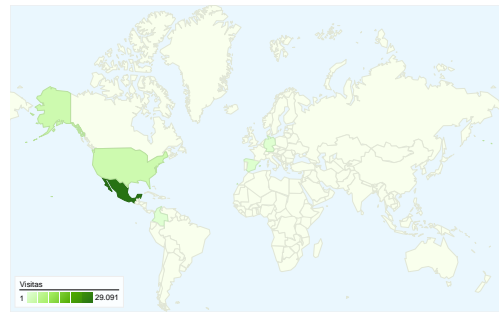

**Uso del sitio**

**34.907** Visitas

**31,25%** Porcentaje de rebote

**268.781** Páginas vistas

**00:04:44** Promedio de tiempo en el sitio

**7,70** Páginas/visita

**70,14%** Porcentaje de visitas nuevas

**Visión general de usuarios**

**Usuarios del sitio web**  
**25.839**

**Gráfico de visitas por ubicación**

**Visión general de las fuentes de tráfico**

- **Motores de búsqueda**  
24.843,00 (71,17%)
- **Tráfico directo**  
6.271,00 (17,96%)
- **Sitios web de referencia**  
3.793,00 (10,87%)

# Visión general de las fuentes de tráfico

01/01/2010 - 31/03/2010

En comparación con: Sitio

Todas las fuentes de tráfico han enviado un total de 34.907 visitas.

17,96% Tráfico directo

10,87% Sitios web de referencia

# Gráfico de visitas por ubicación

En comparación con: Sitio

34.907 visitas provinieron de 78 países/territorios.

Uso del sitio

País/territorio	Visitas	Páginas/visita	Promedio de tiempo en el sitio	Porcentaje de visitas nuevas	Porcentaje de rebote
Mexico	29.091	7,70	00:04:54	69,04%	30,58%
United States	3.233	8,45	00:04:17	77,70%	30,06%
Spain	522	7,27	00:03:45	81,80%	35,44%
Germany	288	9,43	00:03:25	81,25%	20,49%
Colombia	246	1,93	00:00:37	41,87%	83,33%
Canada	241	7,88	00:04:16	72,61%	27,39%
Argentina	129	4,62	00:02:53	91,47%	46,51%
Guatemala	75	5,19	00:03:17	70,67%	56,00%
Italy	74	8,70	00:05:08	77,03%	36,49%
France	72	6,19	00:03:23	84,72%	30,56%