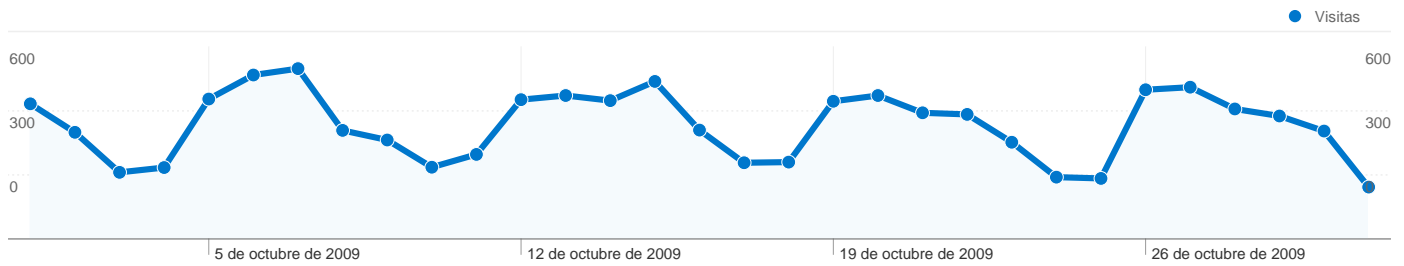

Visión general de usuarios

En comparación con: Sitio

8.930 usuarios han visitado este sitio.

 **11.002** Visitas

 **8.930** Usuario único absoluto

 **86.468** Páginas vistas

 **7,86** Promedio de páginas vistas

 **00:05:23** Tiempo en el sitio

 **32,45%** Porcentaje de rebote

 **75,86%** Nuevas visitas

Perfil técnico

Navegador	Visitas	Porcentaje de visitas	Velocidad de conexión	Visitas	Porcentaje de visitas
Internet Explorer	8.527	77,50%	DSL	6.694	60,84%
Firefox	1.451	13,19%	Unknown	2.049	18,62%
Safari	624	5,67%	Cable	1.485	13,50%
Chrome	281	2,55%	T1	649	5,90%
Opera	78	0,71%	Dialup	115	1,05%

Visión general de las fuentes de tráfico

01/10/2009 - 31/10/2009

En comparación con: Sitio

Todas las fuentes de tráfico han enviado un total de 11.002 visitas.

16,79% Tráfico directo

8,36% Sitios web de referencia

11.002 visitas provinieron de 62 países/territorios.

Uso del sitio

País/territorio	Visitas	Páginas/visita	Promedio de tiempo en el sitio	Porcentaje de visitas nuevas	Porcentaje de rebote
Mexico	9.434	7,89	00:05:34	75,08%	31,78%
United States	797	9,07	00:04:57	80,18%	29,49%
Spain	137	8,02	00:03:59	86,13%	33,58%
Germany	86	8,72	00:05:06	63,95%	32,56%
Canada	59	9,12	00:04:01	71,19%	35,59%
Argentina	50	2,94	00:02:03	84,00%	56,00%
Colombia	45	3,33	00:02:13	95,56%	62,22%
Chile	31	2,87	00:00:41	96,77%	70,97%
Venezuela	30	3,50	00:02:47	86,67%	60,00%
Peru	27	2,93	00:02:17	85,19%	55,56%