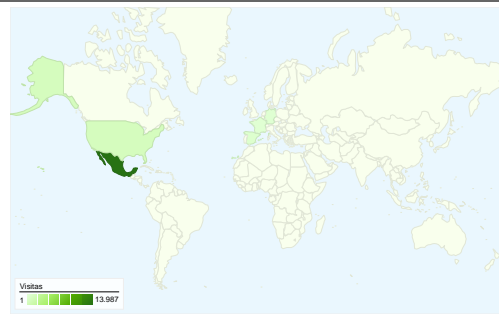

Uso del sitio

15.818 Visitas

43,55% Porcentaje de abandonos

117.131 Páginas vistas

00:04:43 Promedio de tiempo en el sitio

7,40 Páginas/visita

52,81% Porcentaje de visitas nuevas

Visión general de usuarios

Usuarios del sitio web
8.917

Gráfico de visitas por ubicación world

Visión general de las fuentes de tráfico

- **Tráfico directo**
7.692,00 (48,63%)
- **Motores de búsqueda**
7.029,00 (44,44%)
- **Sitios web de referencia**
1.097,00 (6,94%)

Visión general de usuarios

En comparación con: Sitio

8.917 usuarios han visitado este sitio.

15.818 Visitas

8.917 Usuario único absoluto

117.131 Páginas vistas

7,40 Promedio de páginas vistas

00:04:43 Tiempo en el sitio

Gráfico de visitas por ubicación

En comparación con: Sitio

15.818 visitas provinieron de 69 países/territorios.

Uso del sitio

País/territorio	Visitas	Páginas/visita	Promedio de tiempo en el sitio	Porcentaje de visitas nuevas	Porcentaje de abandonos
Visitas 15.818 Porcentaje del total del sitio: 100,00%	Páginas/visita 7,40 Promedio del sitio: 7,40 (0,00%)	Promedio de tiempo en el sitio 00:04:43 Promedio del sitio: 00:04:43 (0,00%)	Porcentaje de visitas nuevas 52,91% Promedio del sitio: 52,81% (0,19%)	Porcentaje de abandonos 43,55% Promedio del sitio: 43,55% (0,00%)	
Mexico	13.987	7,26	00:04:45	49,10%	45,40%
United States	933	10,24	00:05:15	78,99%	21,44%
Spain	269	6,51	00:03:26	82,16%	43,49%
Germany	117	10,14	00:04:58	78,63%	17,09%
France	67	7,94	00:03:30	77,61%	17,91%
Canada	56	6,39	00:02:27	94,64%	57,14%
Argentina	49	4,18	00:02:39	91,84%	42,86%
Switzerland	41	6,07	00:02:59	82,93%	39,02%
Colombia	39	4,00	00:03:03	89,74%	41,03%
Peru	25	2,52	00:01:31	92,00%	68,00%