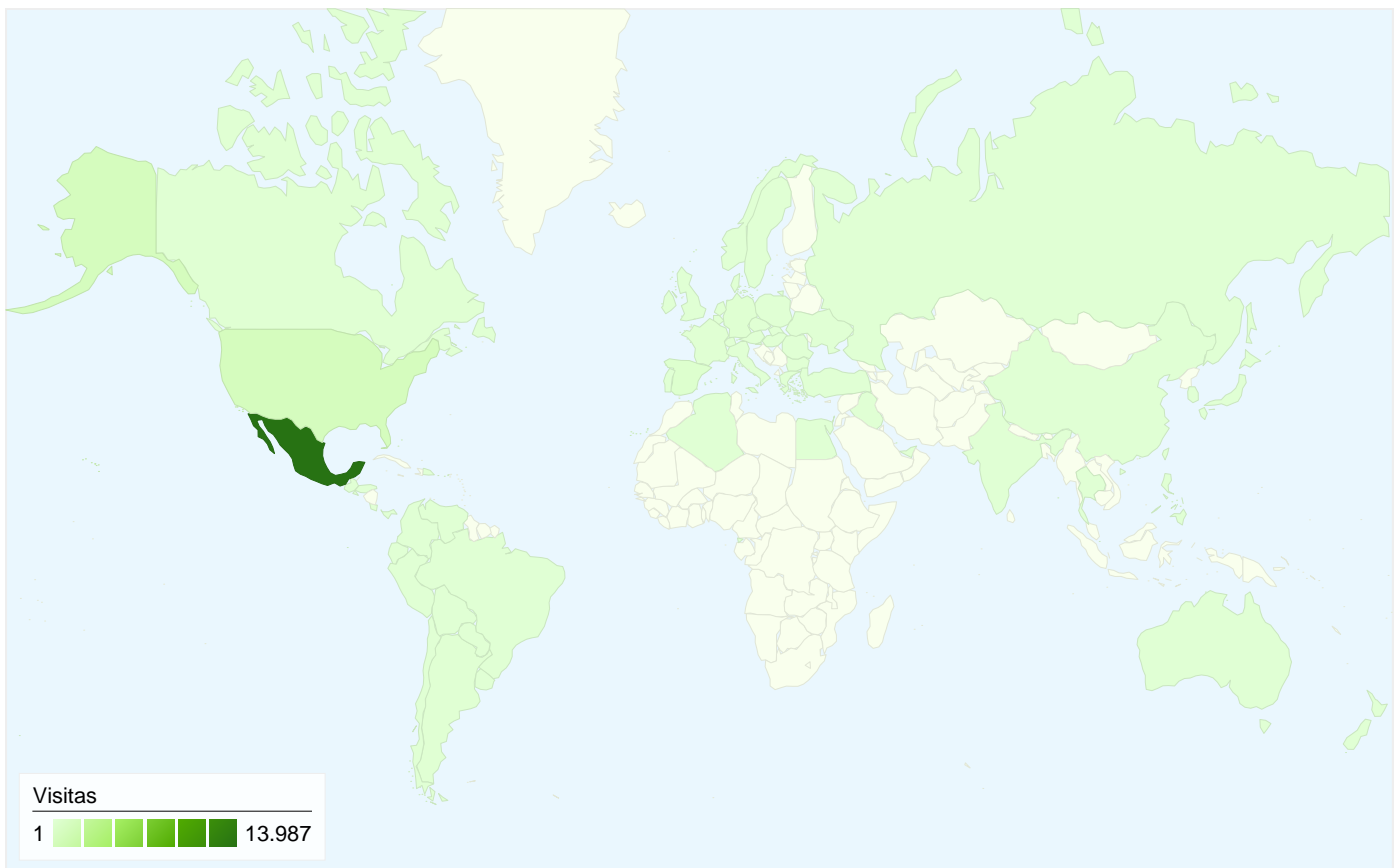

Usuarios del sitio web
8.917

Gráfico de visitas por ubicación world

Visión general de las fuentes de tráfico

- **Tráfico directo**
7.692,00 (48,63%)
- **Motores de búsqueda**
7.029,00 (44,44%)
- **Sitios web de referencia**
1.097,00 (6,94%)

Visión general de usuarios

En comparación con: Sitio

8.917 usuarios han visitado este sitio.

15.818 Visitas

8.917 Usuario único absoluto

117.131 Páginas vistas

7,40 Promedio de páginas vistas

00:04:43 Tiempo en el sitio

Todas las fuentes de tráfico han enviado un total de 15.818 visitas.

48,63% Tráfico directo

6,94% Sitios web de referencia

44,44% Motores de búsqueda

- **Tráfico directo**
7.692,00 (48,63%)
- **Motores de búsqueda**
7.029,00 (44,44%)
- **Sitios web de referencia**
1.097,00 (6,94%)

Gráfico de visitas por ubicación

En comparación con: Sitio

15.818 visitas provinieron de 69 países/territorios.

Uso del sitio

País/territorio	Visitas	Páginas/visita	Promedio de tiempo en el sitio	Porcentaje de visitas nuevas	Porcentaje de abandonos
Visitas 15.818 Porcentaje del total del sitio: 100,00%	Páginas/visita 7,40 Promedio del sitio: 7,40 (0,00%)	Promedio de tiempo en el sitio 00:04:43 Promedio del sitio: 00:04:43 (0,00%)	Porcentaje de visitas nuevas 52,91% Promedio del sitio: 52,81% (0,19%)	Porcentaje de abandonos 43,55% Promedio del sitio: 43,55% (0,00%)	
Mexico	13.987	7,26	00:04:45	49,10%	45,40%
United States	933	10,24	00:05:15	78,99%	21,44%
Spain	269	6,51	00:03:26	82,16%	43,49%
Germany	117	10,14	00:04:58	78,63%	17,09%
France	67	7,94	00:03:30	77,61%	17,91%
Canada	56	6,39	00:02:27	94,64%	57,14%
Argentina	49	4,18	00:02:39	91,84%	42,86%
Switzerland	41	6,07	00:02:59	82,93%	39,02%
Colombia	39	4,00	00:03:03	89,74%	41,03%
Peru	25	2,52	00:01:31	92,00%	68,00%