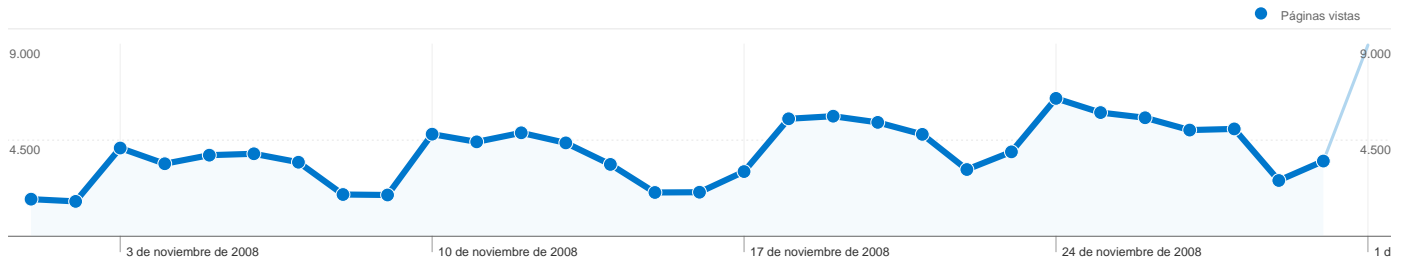

Palabras clave	Visitas	Porcentaje de visitas
casa de moneda	1.720	24,47%
casa de moneda de mexico	687	9,77%
casa de la moneda	481	6,84%
casa de moneda mexico	384	5,46%
casa de moneda de méxico	212	3,02%

Gráfico de visitas por ubicación

En comparación con: Sitio

15.818 visitas provinieron de 69 países/territorios.

Uso del sitio

País/territorio	Visitas	Páginas/visita	Promedio de tiempo en el sitio	Porcentaje de visitas nuevas	Porcentaje de abandonos
Visitas 15.818 Porcentaje del total del sitio: 100,00%	Páginas/visita 7,40 Promedio del sitio: 7,40 (0,00%)	Promedio de tiempo en el sitio 00:04:43 Promedio del sitio: 00:04:43 (0,00%)	Porcentaje de visitas nuevas 52,91% Promedio del sitio: 52,81% (0,19%)	Porcentaje de abandonos 43,55% Promedio del sitio: 43,55% (0,00%)	
Mexico	13.987	7,26	00:04:45	49,10%	45,40%
United States	933	10,24	00:05:15	78,99%	21,44%
Spain	269	6,51	00:03:26	82,16%	43,49%
Germany	117	10,14	00:04:58	78,63%	17,09%
France	67	7,94	00:03:30	77,61%	17,91%
Canada	56	6,39	00:02:27	94,64%	57,14%
Argentina	49	4,18	00:02:39	91,84%	42,86%
Switzerland	41	6,07	00:02:59	82,93%	39,02%
Colombia	39	4,00	00:03:03	89,74%	41,03%
Peru	25	2,52	00:01:31	92,00%	68,00%

Visión general del contenido

En comparación con: Sitio

Las páginas de este sitio se han visitado un total de 117.131 veces.

117.131 Páginas vistas

77.007 Visitas únicas

43,55% Porcentaje de abandonos

Contenido principal