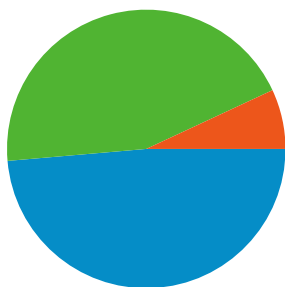

Uso del sitio

15.818 Visitas

43,55% Porcentaje de abandonos

117.131 Páginas vistas

00:04:43 Promedio de tiempo en el sitio

7,40 Páginas/visita

52,81% Porcentaje de visitas nuevas

Visión general de usuarios

Usuarios del sitio web
8.917

Gráfico de visitas por ubicación world

Visión general de las fuentes de tráfico

- **Tráfico directo**
7.692,00 (48,63%)
- **Motores de búsqueda**
7.029,00 (44,44%)
- **Sitios web de referencia**
1.097,00 (6,94%)

Gráfico de visitas por ubicación

En comparación con: Sitio

15.818 visitas provinieron de 69 países/territorios.

Uso del sitio

País/territorio	Visitas	Páginas/visita	Promedio de tiempo en el sitio	Porcentaje de visitas nuevas	Porcentaje de abandonos
Visitas 15.818 Porcentaje del total del sitio: 100,00%	Páginas/visita 7,40 Promedio del sitio: 7,40 (0,00%)	Promedio de tiempo en el sitio 00:04:43 Promedio del sitio: 00:04:43 (0,00%)	Porcentaje de visitas nuevas 52,91% Promedio del sitio: 52,81% (0,19%)	Porcentaje de abandonos 43,55% Promedio del sitio: 43,55% (0,00%)	
Mexico	13.987	7,26	00:04:45	49,10%	45,40%
United States	933	10,24	00:05:15	78,99%	21,44%
Spain	269	6,51	00:03:26	82,16%	43,49%
Germany	117	10,14	00:04:58	78,63%	17,09%
France	67	7,94	00:03:30	77,61%	17,91%
Canada	56	6,39	00:02:27	94,64%	57,14%
Argentina	49	4,18	00:02:39	91,84%	42,86%
Switzerland	41	6,07	00:02:59	82,93%	39,02%
Colombia	39	4,00	00:03:03	89,74%	41,03%
Peru	25	2,52	00:01:31	92,00%	68,00%

Visión general del contenido

En comparación con: Sitio

Las páginas de este sitio se han visitado un total de 117.131 veces.

117.131 Páginas vistas

77.007 Visitas únicas

43,55% Porcentaje de abandonos

Contenido principal